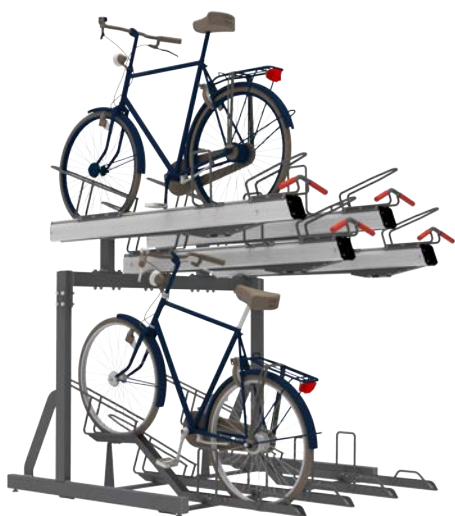

FALCOLEVEL ECO VS FALCOLEVEL PREMIUM+

Det populära cykelparkeringsystemet FalcoLevel med två våningar finns som två olika modeller, FalcoLevel Premium+ och FalcoLevel-Eco.

FALCOLEVEL PREMIUM+

- Stället är tillverkat i robust stål och aluminium vilket ger en signifikant sänkning av buller samt lättare och smidigare användning
- Med flera punkter för lås så ökar säkerheten
- Passar cykeldäck med 27-50 mm tjocklek
- Centermått på 375 mm, 400 mm eller 500 mm
- Konstruktionen håller den höga kvalitet som utmärker Falco-produkter
- Finns som enkel- eller dubbelsidig version
- Stället är ergonomisk och distinkt, och det är behagligt att röra vid
- Gasfjädrar gör det lätt att lyfta en cykel. Det är lika lätt att parkera en cykel på den övre våningen som på den nedre.

FALCOLEVEL ECO

- 100 % återvinningsbart, robust, varmgalvaniserat stål
- Inkluderar flera punkter för lås för ökad säkerhet
- Passar cykeldäck med 27-60 mm tjocklek
- Centermått på 375 mm, 400 mm eller 500 mm
- Konstruktionen håller den höga kvalitet som utmärker Falco-produkter
- Finns som enkel- eller dubbelsidig version
- Gasfjädrar gör det lätt att lyfta en cykel. Det är lika lätt att parkera en cykel på den övre våningen som på den nedre

EGENSKAPER	PREMIUM+	ECO
Användarvänligt	●●●●●	●●●●●
Modulärt system ger flexibla c.t.c. mått för cykelplatserna	✓	✓
Passar bra inomhus och utomhus	✓	✓
Centermått på 375 mm, 400 mm eller 500 mm	✓	✓
Enklare lyft med gasfjädrar	✓	✓
Reducerat buller vid användning	✓	✓
Standardpunkter för låsning	-	✓
Möjligt att lägga till flera lås-punkter	✓	-
Passar cykeldäck med 27-60 mm tjocklek	-	✓
Passar cykeldäck med 27-50 mm tjocklek	✓	-
Handtag i rött PVC-material	✓	option
Laddningsuttag för elcyklar	option	option
Integrerade flytande fötter för montering på ojämna underlag	✓	-
Ergonomisk, distinkt och behagligt att röra vid	✓	✓